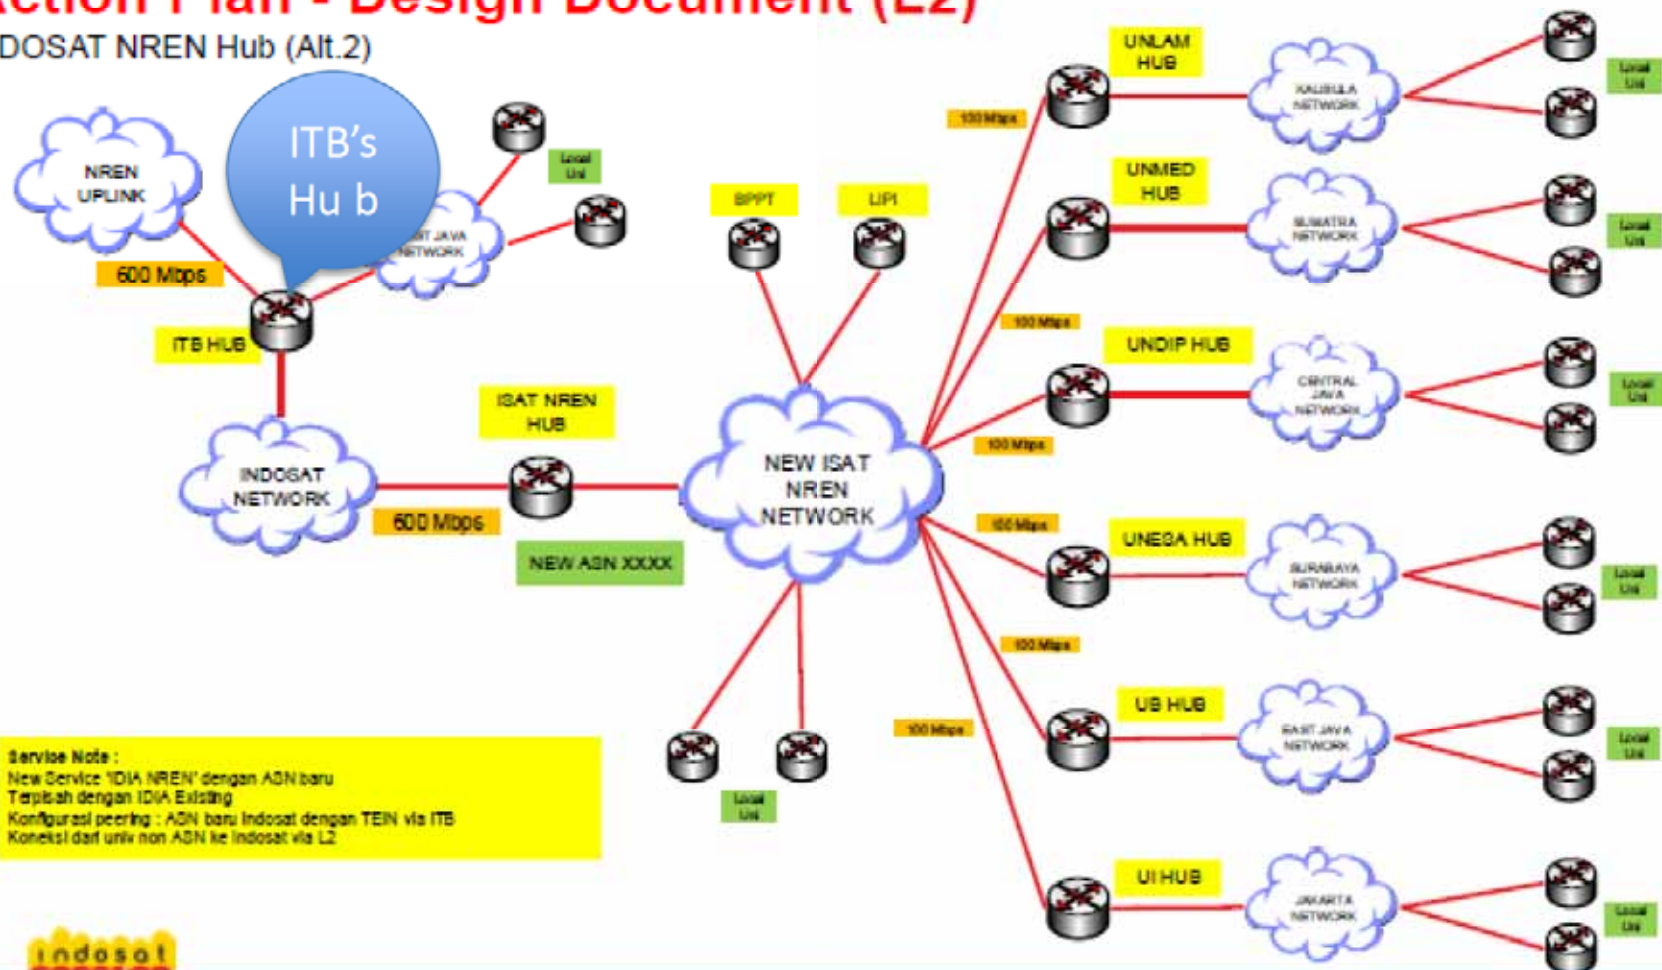

Action Plan - Design Document (L2)

INDOSAT NREN Hub (Alt.2)

Service Note :
New Service 'IDIA NREN' dengan ASN baru
Terpisah dengan IDIA Existing
Konfigurasi peering : ASN baru Indosat dengan TEIN via ITB
Koneksi dari univ non ASN ke Indosat via L2